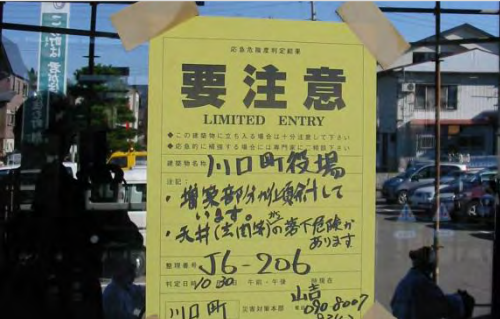

1995年1月17日
阪神・淡路大震災

伝え手から見た
阪神・淡路大震災15年
社会は
どう変わったか

2004年10月23日
新潟県中越地震

2007年3月25日
能登半島地震

2007年7月16日
新潟県中越沖地震

2008年6月14日
岩手・宮城内陸地震

中川和之
時事通信社

第55回名古屋大学防災アカデミー